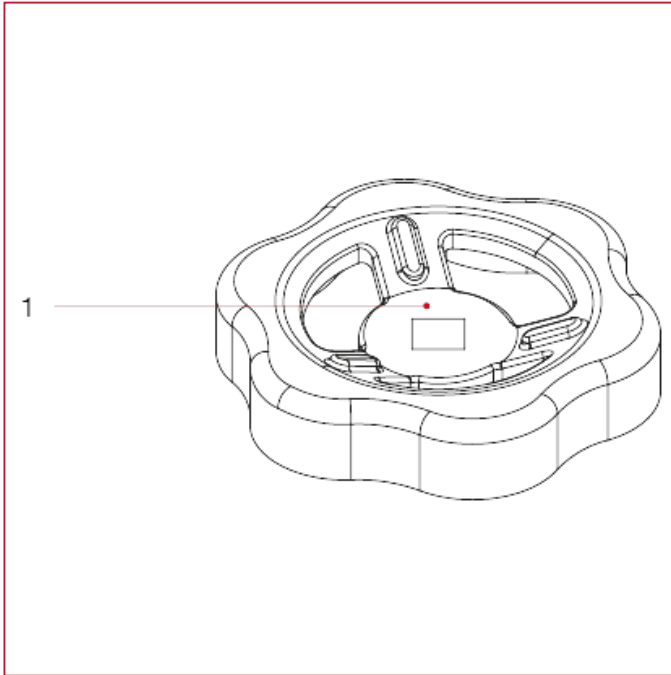

ABSPERRSCHIEBER

VOLA Handrad für Absperrschieber art. 156

WERKSTOFFE

POS.	BESCHREIBUNG	N.	MATERIAL
1	Handrad	1	Lackiertes Aluminium EN AB-46100