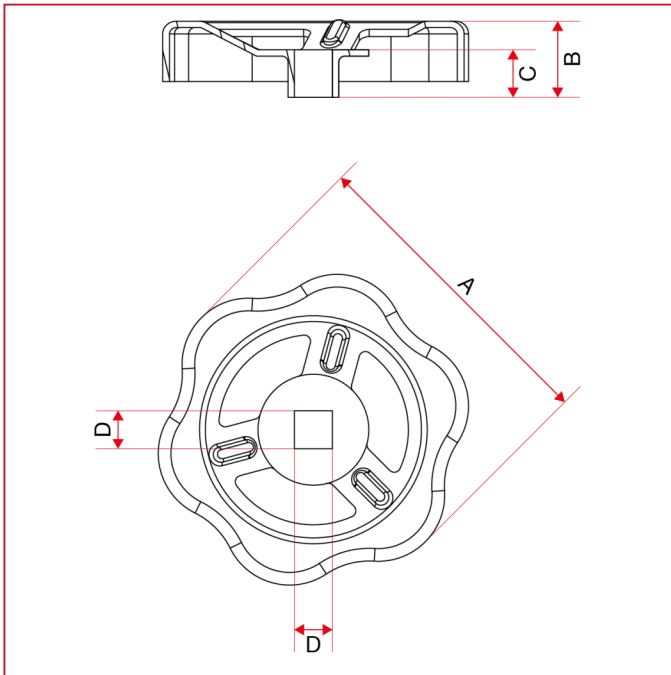

## VOLA 闸阀型号 156 手轮

### 总尺寸

### VOL156

	050	060	060	070	070	080	100	100	120
A	50	60	60	70	70	80	100	100	120
B	12	15	15	17,6	17,6	19	25	25	26
C	7,5	8	8	10,6	10,6	10,6	15	15	15
D	6	7	7	7	7	8	11	11	12