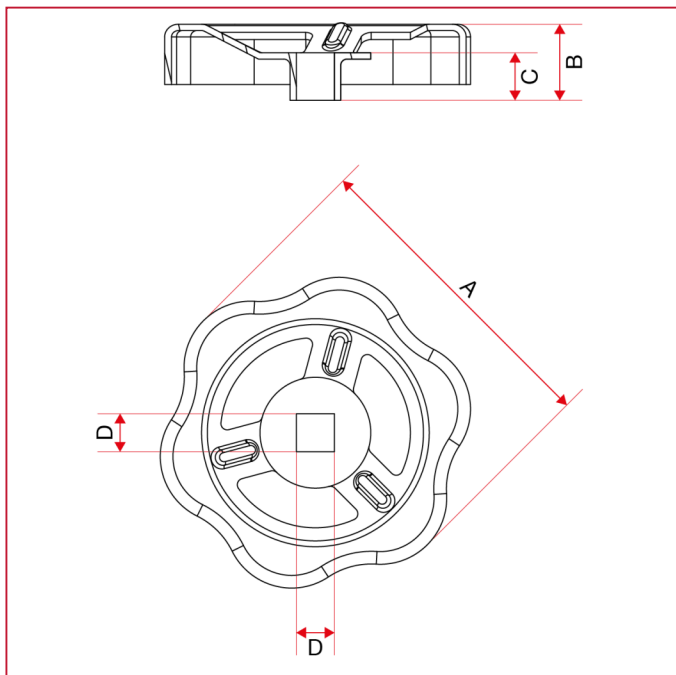

# ЗАДВИЖКА КЛИНОВАЯ

**VOLA** Ручка флаер для задвижка арт. 156

## ГАБАРИТНЫЕ РАЗМЕРЫ

### VOL156

	050	060	060	070	070	080	100	100	120
A	50	60	60	70	70	80	100	100	120
B	12	15	15	17,6	17,6	19	25	25	26
C	7,5	8	8	10,6	10,6	10,6	15	15	15
D	6	7	7	7	7	8	11	11	12