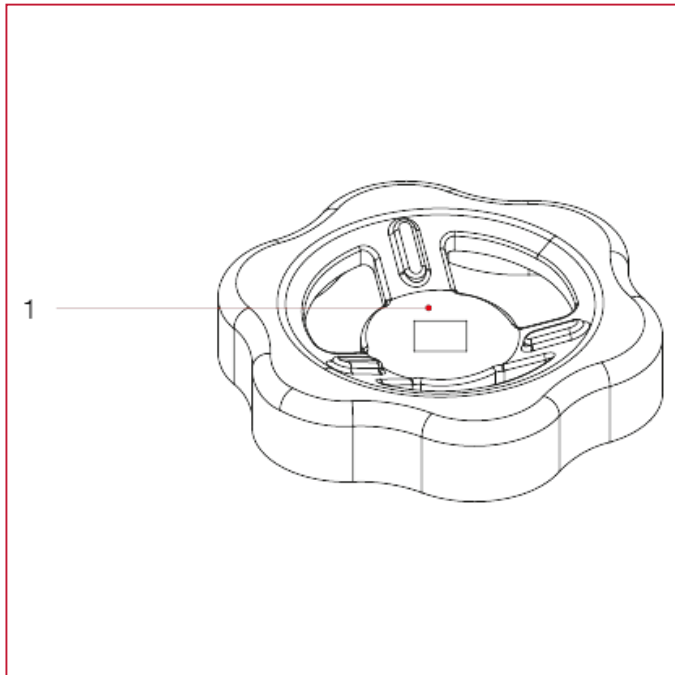

闸阀

VOLA 闸阀型号 156 手轮

材料

位置	产品说明	N.	材料
1	手轮	1	浸漆铝 EN AB-46100