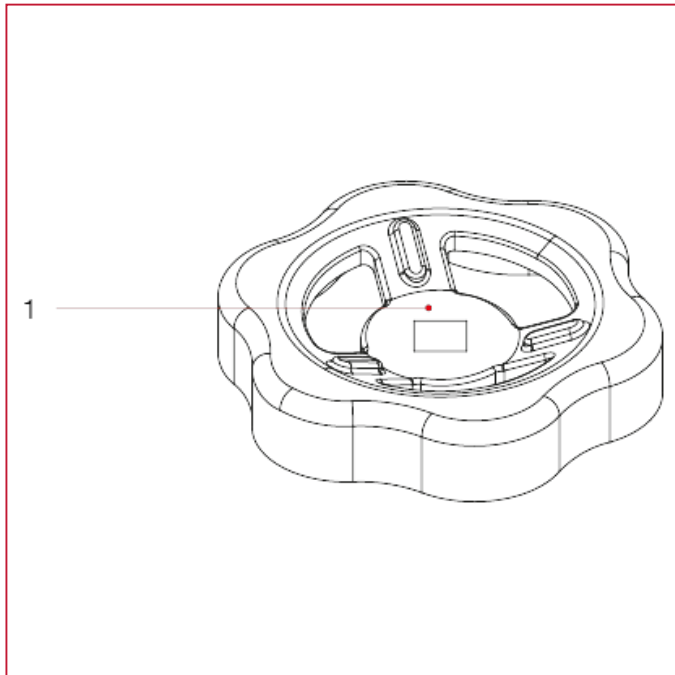

ЗАДВИЖКА КЛИНОВАЯ

VOLA Ручка флаер для задвижка арт. 156

МАТЕРИАЛЫ

N.	ОПИСАНИЕ	КО Л.	МАТЕРИАЛ
1	Маховик	1	Окрашенный алюминий EN AV-46100