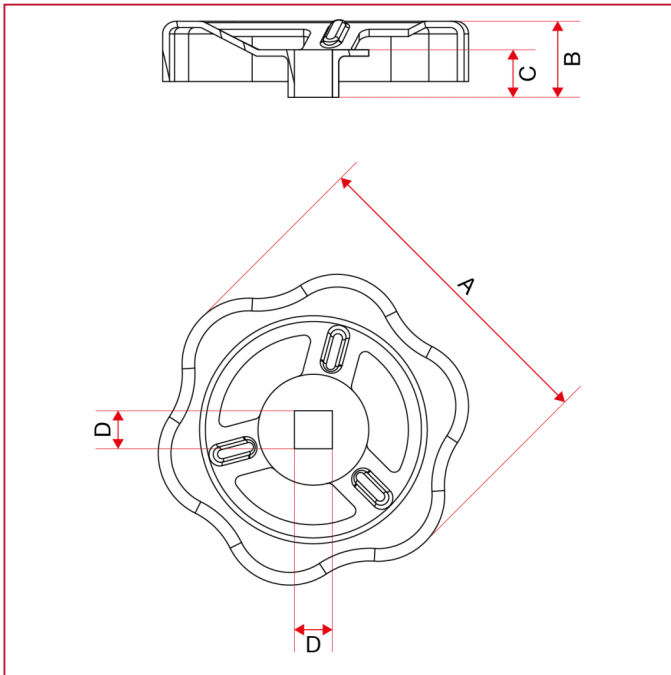

闸阀

VOLA 闸阀型号 156 手轮

总尺寸

VOL156

	050	060	060	070	070	080	100	100	120
A	50	60	60	70	70	80	100	100	120
B	12	15	15	17,6	17,6	19	25	25	26
C	7,5	8	8	10,6	10,6	10,6	15	15	15
D	6	7	7	7	7	8	11	11	12