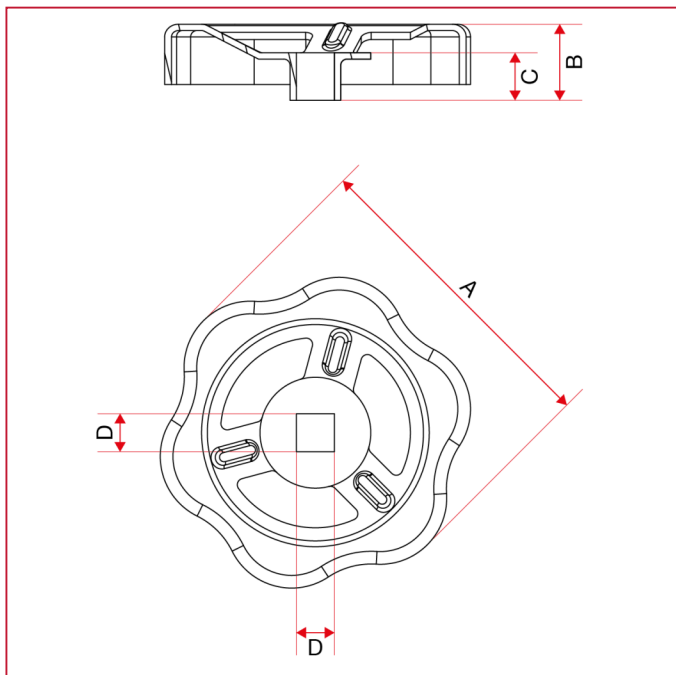

ЗАДВИЖКА КЛИНОВАЯ

VOLA Ручка флаер для задвижка арт. 156

ГАБАРИТНЫЕ РАЗМЕРЫ

VOL156

	050	060	060	070	070	080	100	100	120
A	50	60	60	70	70	80	100	100	120
B	12	15	15	17,6	17,6	19	25	25	26
C	7,5	8	8	10,6	10,6	10,6	15	15	15
D	6	7	7	7	7	8	11	11	12