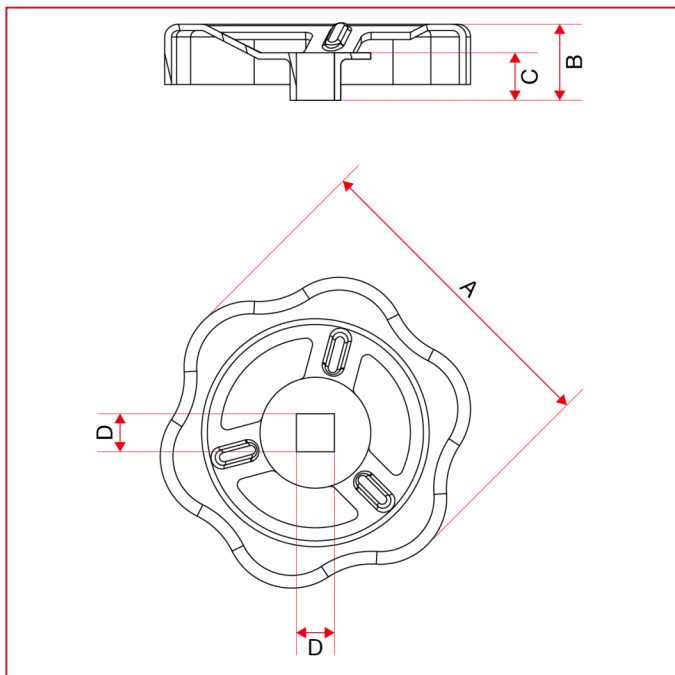

SARACINESCHE

VOLA Volantino per saracinesca art. 156

INGOMBRI

VOL156

	050	060	060	070	070	080	100	100	120
A	50	60	60	70	70	80	100	100	120
B	12	15	15	17,6	17,6	19	25	25	26
C	7,5	8	8	10,6	10,6	10,6	15	15	15
D	6	7	7	7	7	8	11	11	12