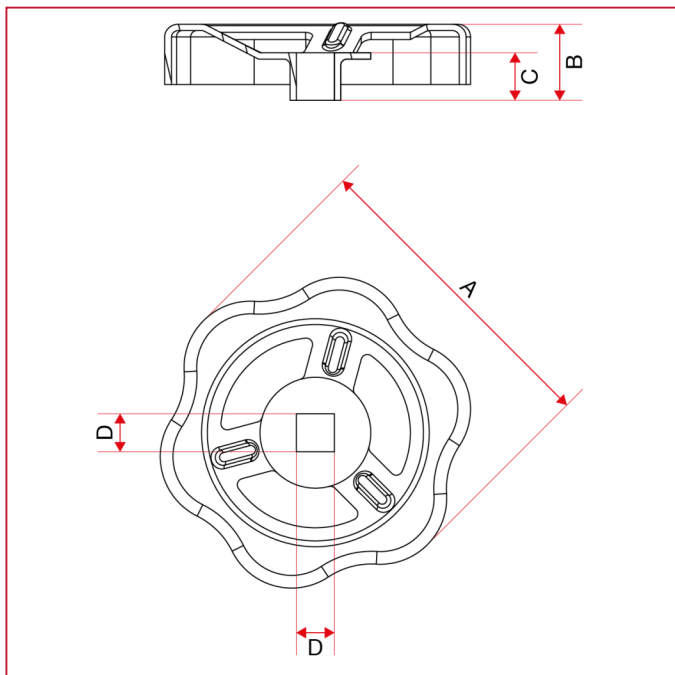

VANNES À OPERCULE

VOLA Volant pour art. 156

DIMENSIONS

VOL156

	050	060	060	070	070	080	100	100	120
A	50	60	60	70	70	80	100	100	120
B	12	15	15	17,6	17,6	19	25	25	26
C	7,5	8	8	10,6	10,6	10,6	15	15	15
D	6	7	7	7	7	8	11	11	12