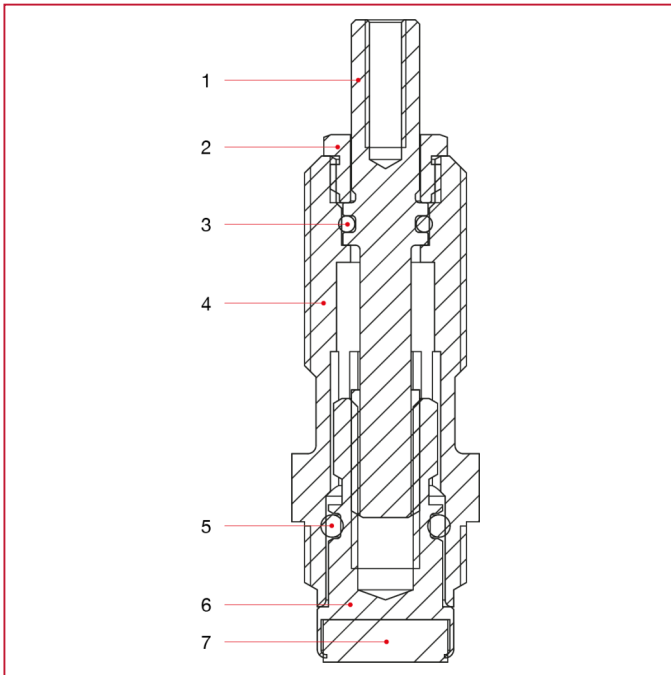

内嵌式阀门和供水阀

PROL340 撑杆

材料

位置	产品说明	N.	材料
1	阀杆	1	黄铜 CW614N
2	杆止挡	1	黄铜 CW614N
3	O 型圈	1	NBR
4	主体	1	黄铜 CW614N
5	O 型圈	1	NBR
6	螺丝	1	黄铜 CW614N
7	盖	1	NBR