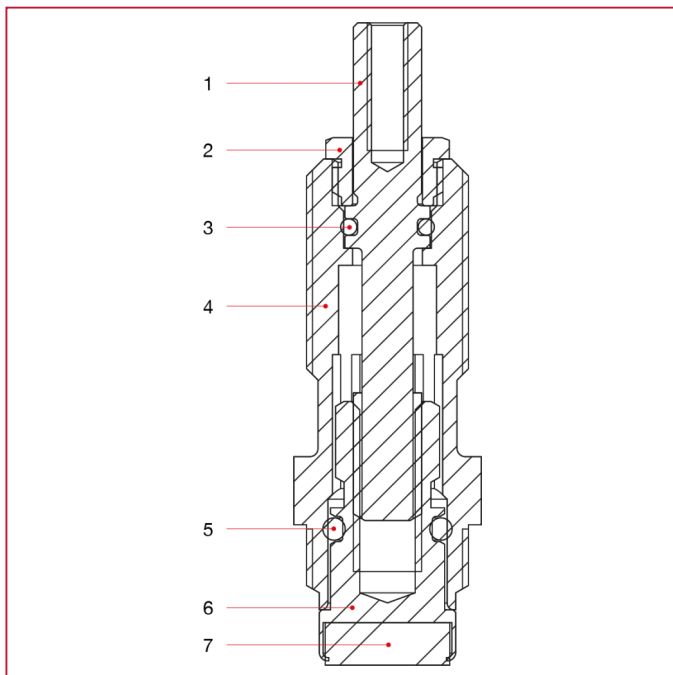

RUBINETTI AD INCASSO E SOTTOLAVABO

PROL340 Prolunga

MATERIALI

POS.	DESCRIZIONE	N.	MATERIALE
1	Asta	1	Ottone CW614N
2	Fermo asta	1	Ottone CW614N
3	O-ring	1	NBR
4	Corpo	1	Ottone CW614N
5	O-ring	1	NBR
6	Vite	1	Ottone CW614N
7	Tappo	1	NBR