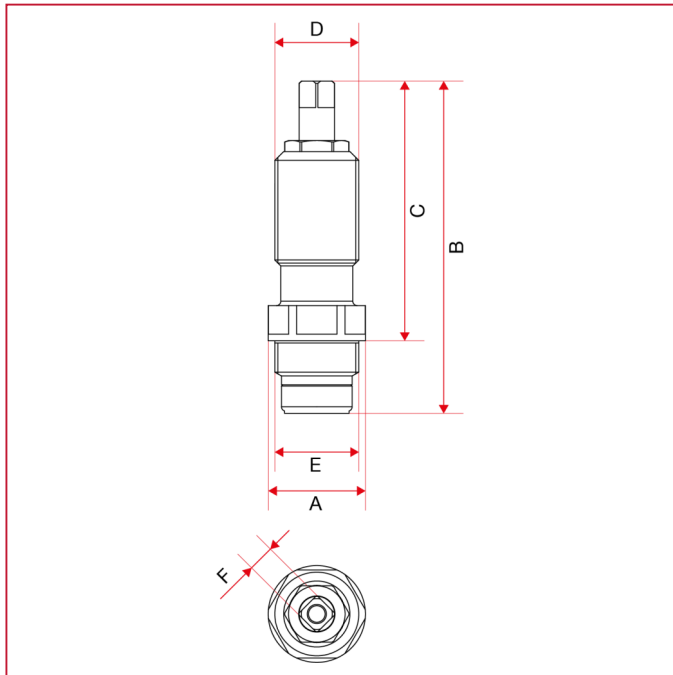

## 内嵌式阀门和供水阀

### PROL340 撑杆

#### 总尺寸

A	22
B	75,5
C	59
D	W19x19F x1
E	W19x19F x1
F	6