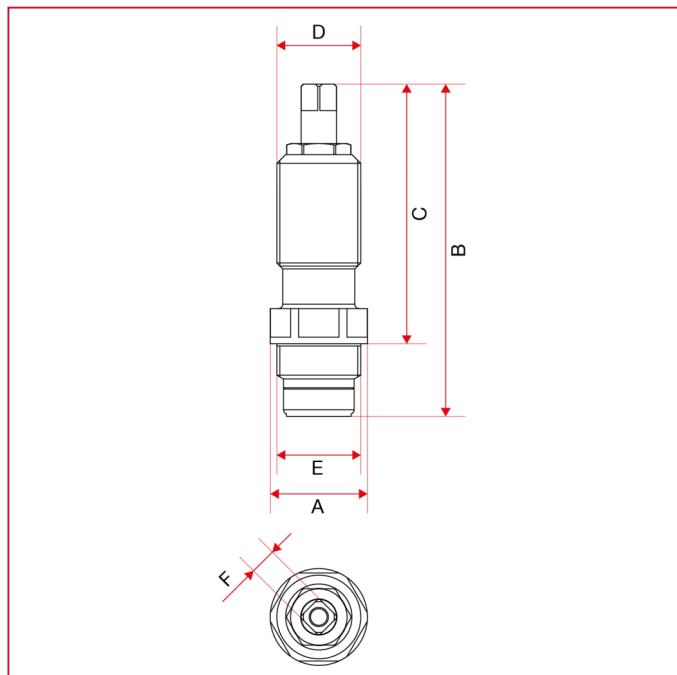

ВСТРАИВАЕМЫЕ И ПЕРЕКРЫВАЮЩИЕ КРАНЫ

PROL340 Прокладка

ГАБАРИТНЫЕ РАЗМЕРЫ

A	22
B	75,5
C	59
D	W19x19F x1
E	W19x19F x1
F	6