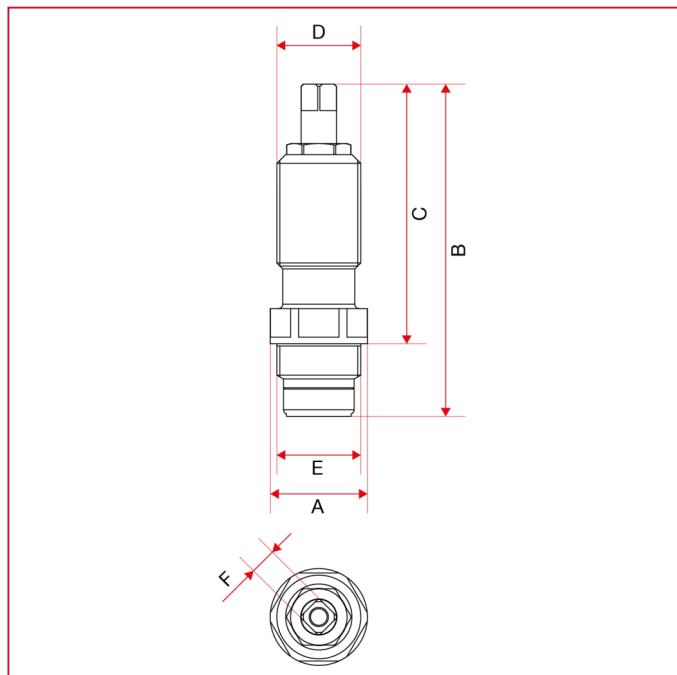

RUBINETTI AD INCASSO E SOTTOLAVABO

PROL340 Prolunga

INGOMBRI

A	22
B	75,5
C	59
D	W19x19F x1
E	W19x19F x1
F	6