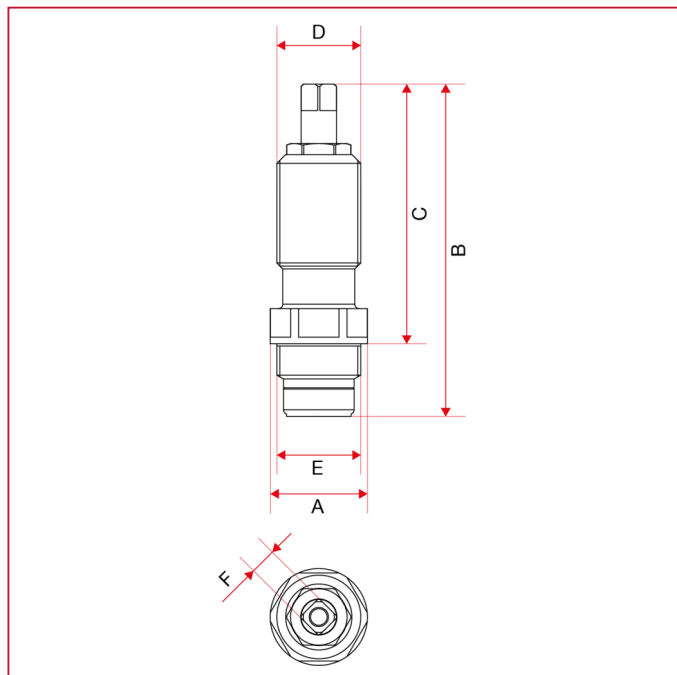

ROBINETS À ENCASTRER ET SOUS LAVABO

PROL340 Rallonge

DIMENSIONS

A	22
B	75,5
C	59
D	W19x19F x1
E	W19x19F x1
F	6