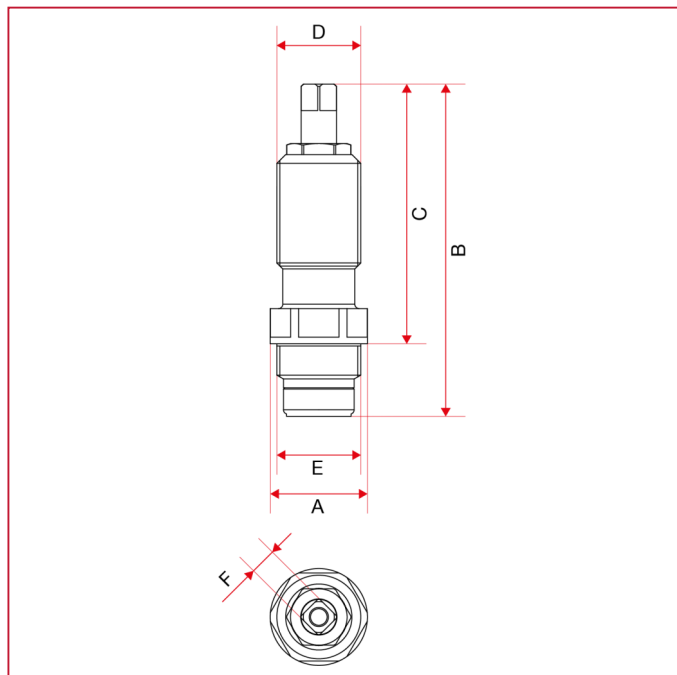

GRIFOS EMPOTRABLES Y BAJO EL LAVABO

PROL340 Cable de extensión

Dimensiones totales

A	22
B	75,5
C	59
D	W19x19F x1
E	W19x19F x1
F	6