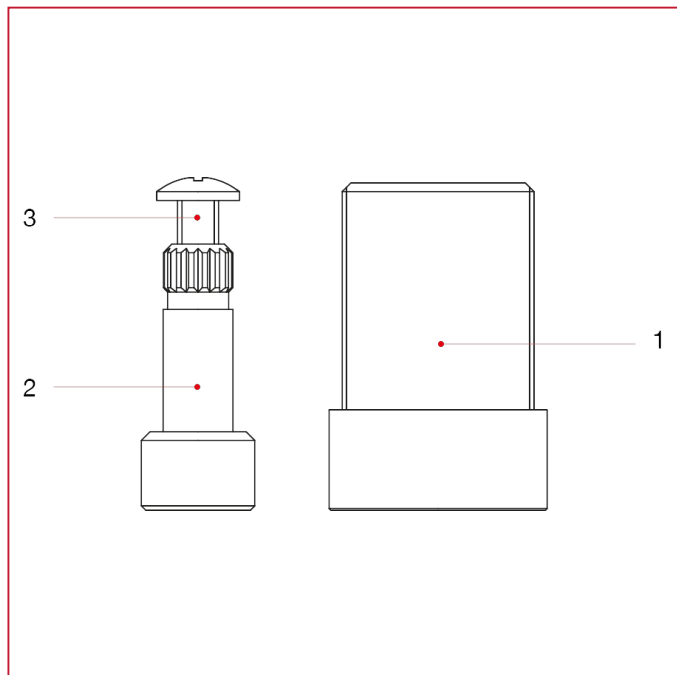

RUBINETTI AD INCASSO E SOTTOLAVABO

PROL136 Prolunga

MATERIALI

POS.	DESCRIZIONE	N.	MATERIALE
1	Corpo	1	Ottone CW614N
2	Prolunga	1	Ottone CW614N
3	Vite	1	Acciaio zincato