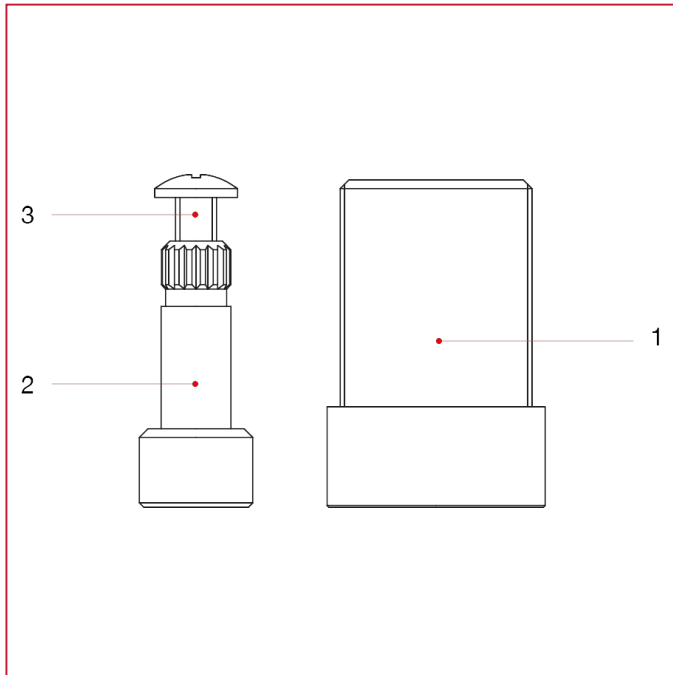

GRIFOS EMPOTRABLES Y BAJO EL LAVABO

PROL136 Cable de extensión

MATERIALES

POS.	DESCRIPCIÓN	N.	MATERIAL
1	Cuerpo	1	Latón CW614N
2	Prolongador	1	Latón CW614N
3	Tornillo	1	Acero galvanizado