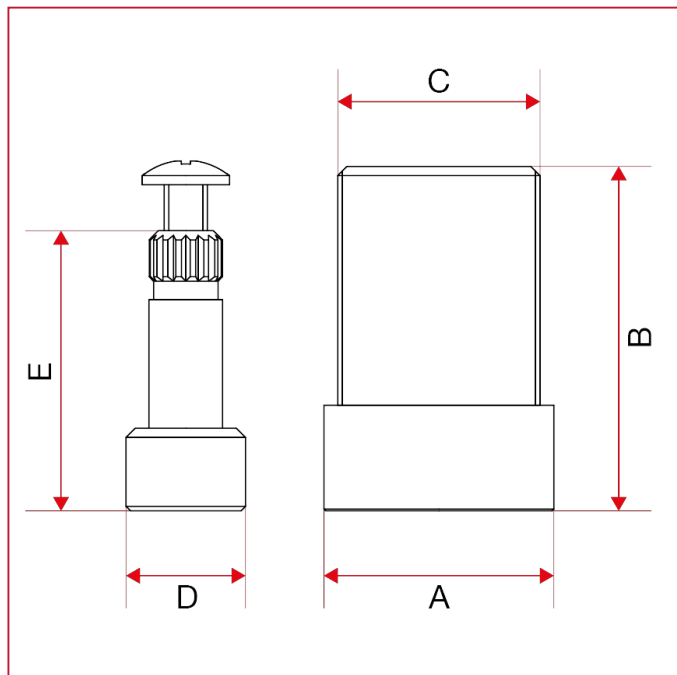

## **PROL136** Прокладка

### ГАБАРИТНЫЕ РАЗМЕРЫ

A	25
B	37,5
C	W22x19F x1
D	13
E	30,5