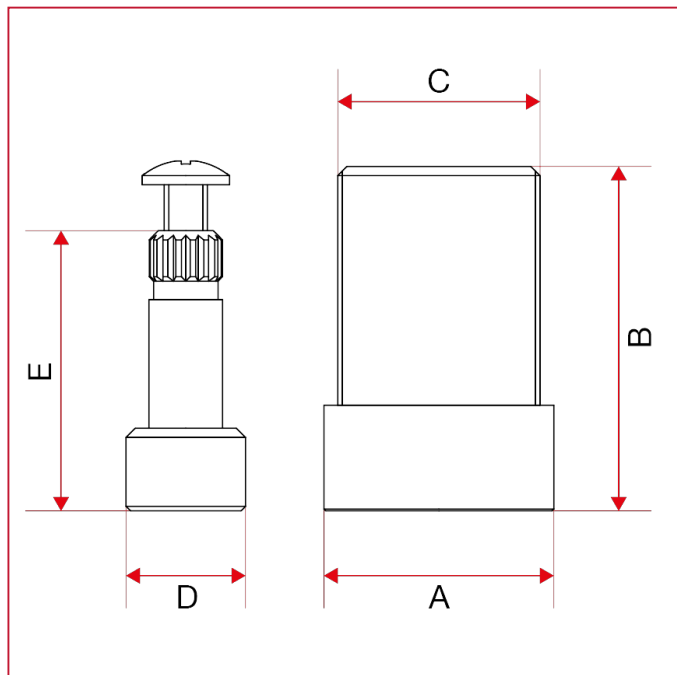

RUBINETTI AD INCASSO E SOTTOLAVABO

PROL136 Prolunga

INGOMBRI

A	25
B	37,5
C	W22x19F x1
D	13
E	30,5