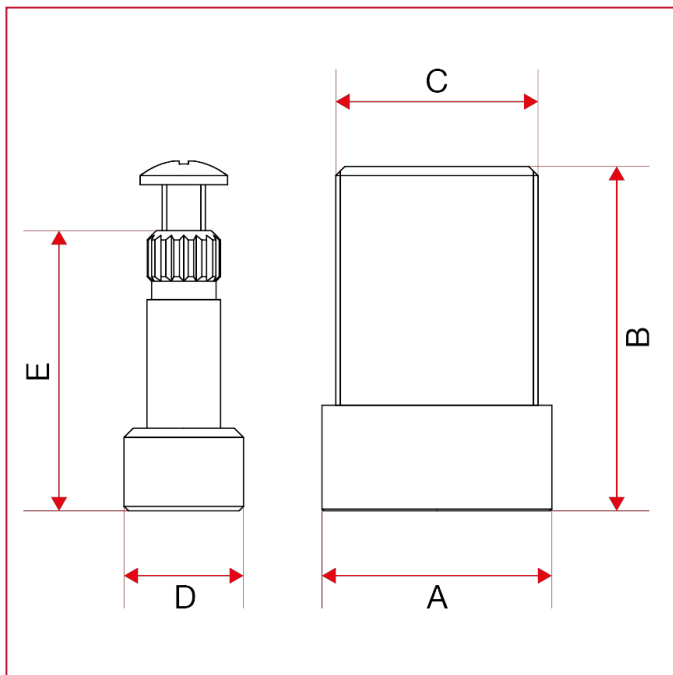

ROBINETS À ENCASTRER ET SOUS LAVABO

PROL136 Rallonge

DIMENSIONS

A	25
B	37,5
C	W22x19F x1
D	13
E	30,5