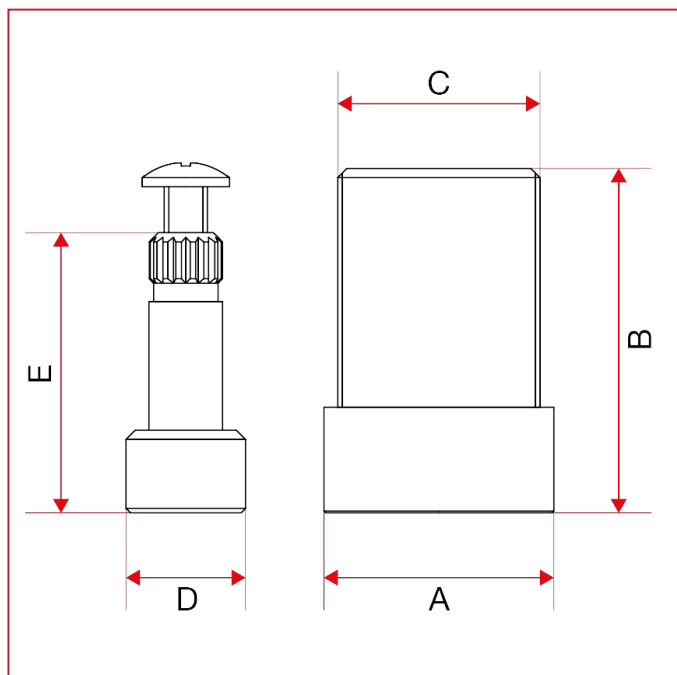

### **PROL136** Cable de extensión

#### Dimensiones totales

A	25
B	37,5
C	W22x19F x1
D	13
E	30,5