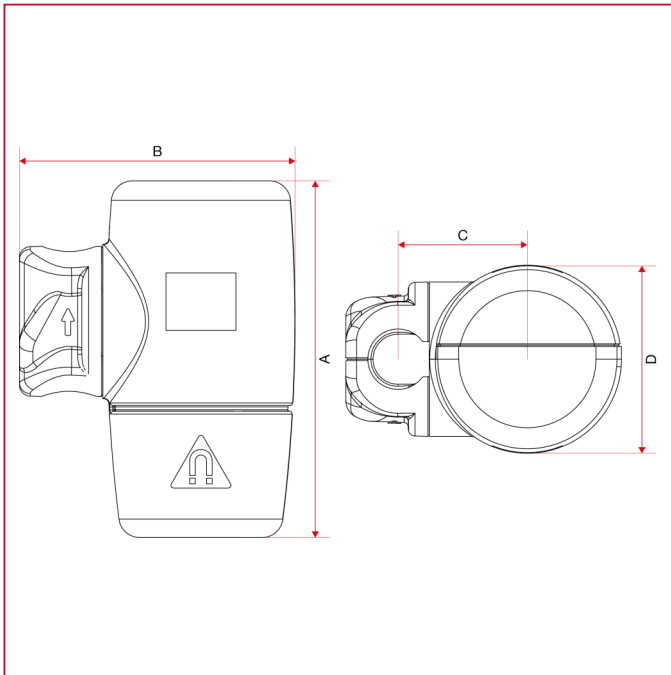

磁性过滤器

COP188S 适于磁性过滤器 IMAG-XL 的保温密封套

总尺寸

A	254
B	196,2
C	92
D	134