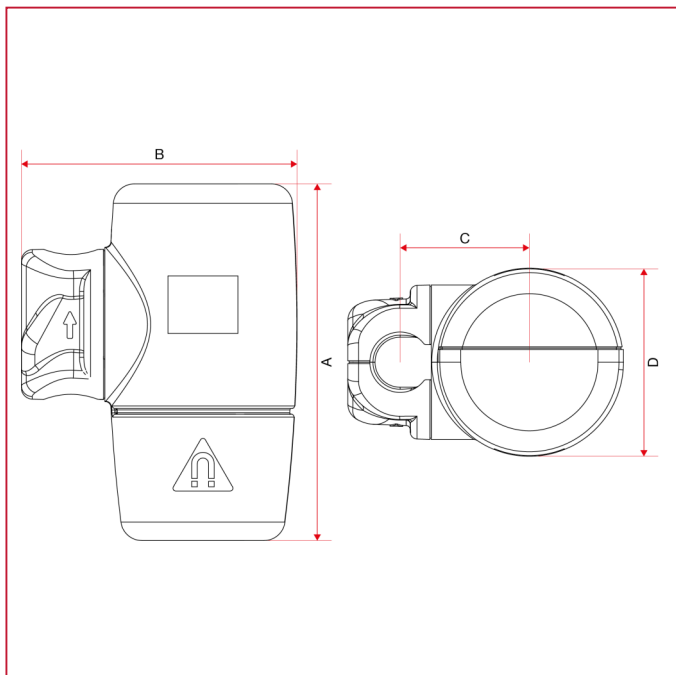

FILTRI DEFANGATORI MAGNETICI

COP188S Guscio di coibentazione per defangatore magnetico IMAG-XL

INGOMBRI

A	254
B	196,2
C	92
D	134