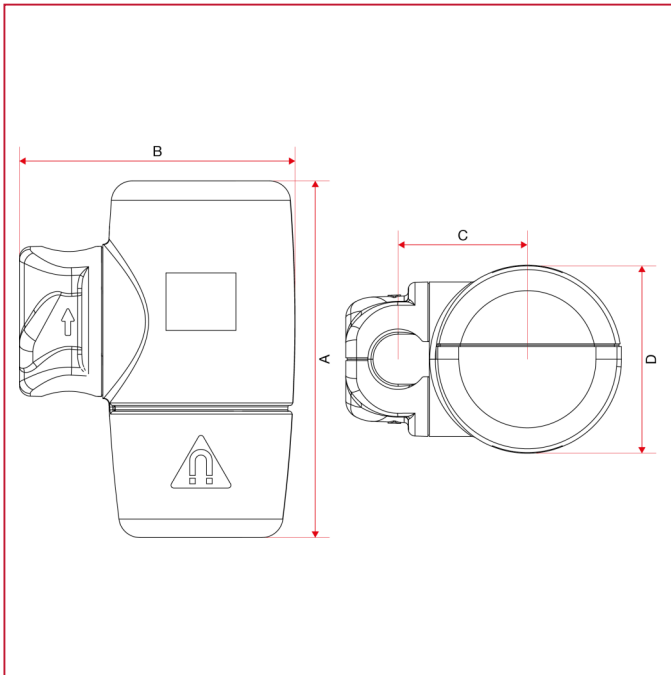

FILTROS DESFANGADORES MAGNETICOS

COP188S Cáscara de aislamiento para filtro desfangador magnetico IMAG-XL

Dimensiones totales

A	254
B	196,2
C	92
D	134