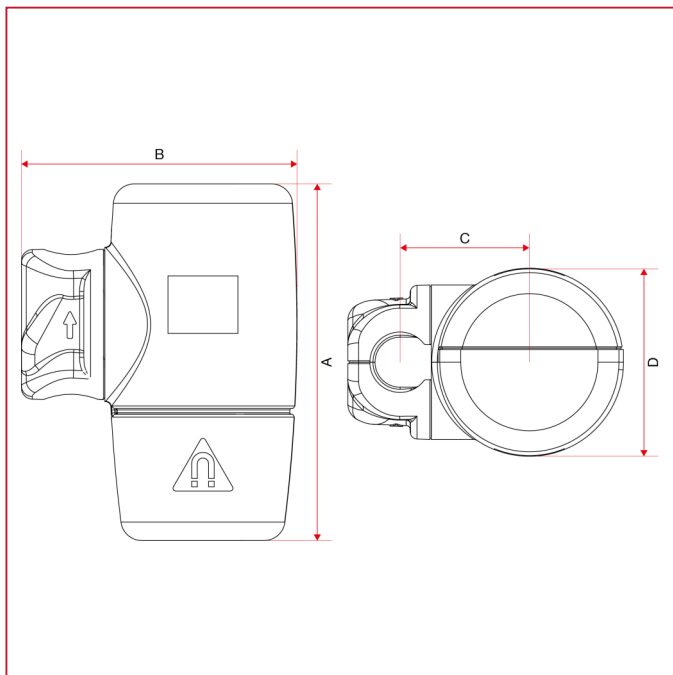

# SCHLAMMABSCHEIDER MIT MAGNET

**COP188S** Wärmedämmschale für Magnetischer Schlammabscheider IMAG-XL

## GESAMTABMESSUNGEN

A	254
B	196,2
C	92
D	134