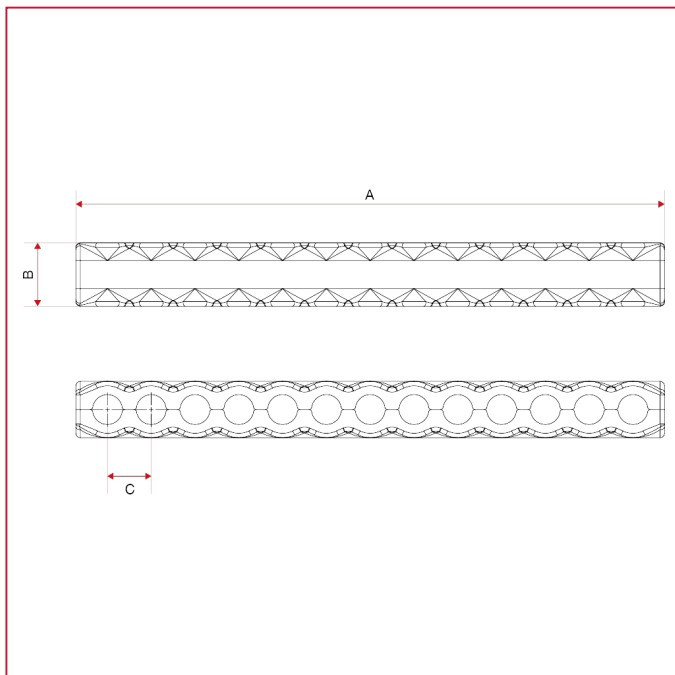

ПРИНАДЛЕЖНОСТИ ДЛЯ КОЛЛЕКТОРОВ

SOP100 Изоляционная оболочка для коллекторов

ГАБАРИТНЫЕ РАЗМЕРЫ

| | |
|---|-----|
| | |
| A | 680 |
| B | 75 |
| C | 50 |