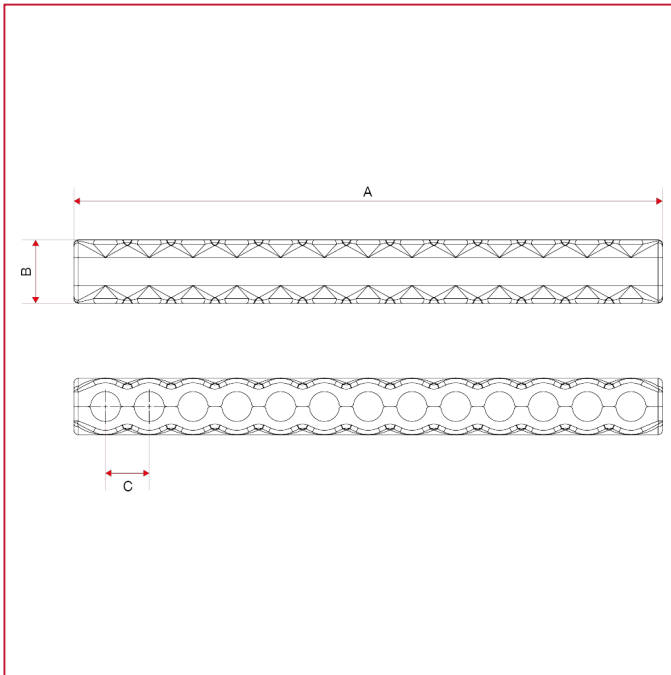

ACCESORIOS PARA COLECTORES

COP100 Cáscara de aislamiento para colectores

Dimensiones totales

A	680
B	75
C	50