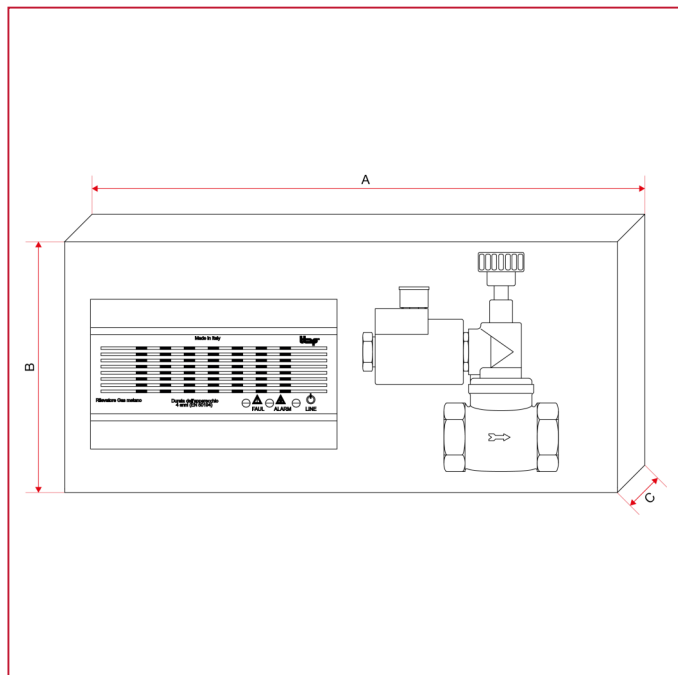

998 Набор газовой безопасности

ГАБАРИТНЫЕ РАЗМЕРЫ

998M

	1/2"	3/4"
A	300	300
B	150	150
C	50	50

998G

	1/2"	3/4"
A	300	300
B	150	150
C	50	50