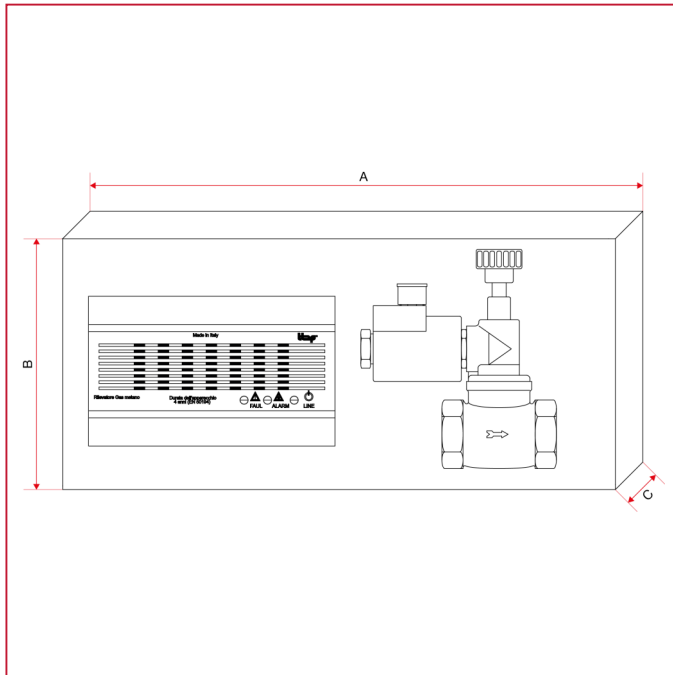

ELETTROVALVOLE E RILEVATORI FUGHE GAS

998 Kit di sicurezza

INGOMBRI

998M

	1/2"	3/4"
A	300	300
B	150	150
C	50	50

998G

	1/2"	3/4"
A	300	300
B	150	150
C	50	50