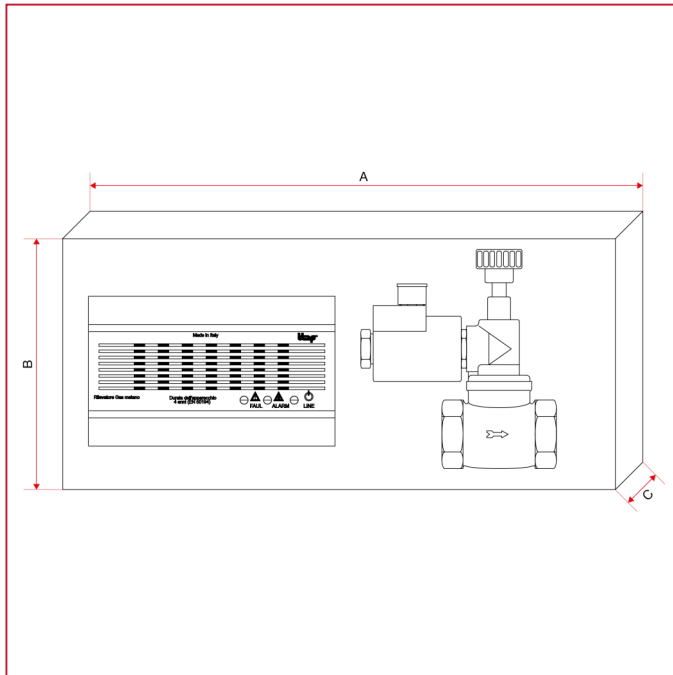

ELEKTROSCHERHEITSVENTILE UND GASWARNGERÄT

998 Sicherheitsbausatz

GESAMTABMESSUNGEN

998M

	1/2"	3/4"
A	300	300
B	150	150
C	50	50

998G

	1/2"	3/4"
A	300	300
B	150	150
C	50	50