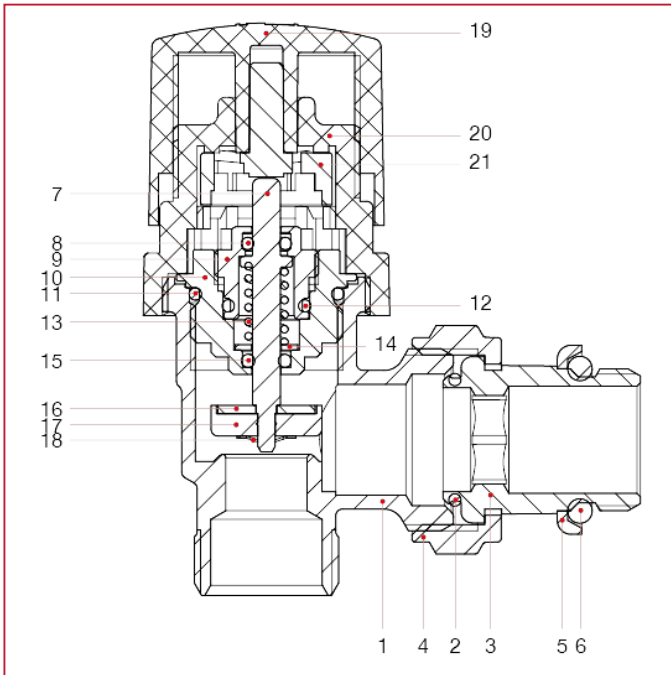

## 995V 带手柄外牙角型温控阀

### 材料

位置	产品说明	N.	材料
1	主体	1	黄铜镀镍 CW617N
2	垫片	1	NBR
3	活接接头	1	黄铜镀镍 CW617N
4	螺母	1	黄铜镀镍 CW617N
5	圆环	1	镀锌钢 Fe
6	垫片	1	NBR
7	阀杆	1	黄铜 CW614N
8	垫片	1	EPDM
9	环形螺母	1	黄铜 CW614N
10	主体	1	黄铜 CW614N
11	O 型圈	1	EPDM
12	O 型圈	1	EPDM
13	弹簧	1	不锈钢 AISI 302
14	垫片	1	不锈钢 AISI 304
15	O 型圈	1	EPDM
16	垫片	1	不锈钢 AISI 304
17	垫片	1	EPDM
18	Seeger	1	不锈钢 AISI 304
19	盖	1	ABS
20	主体	1	ABS
21	钩子	1	聚碳酸酯