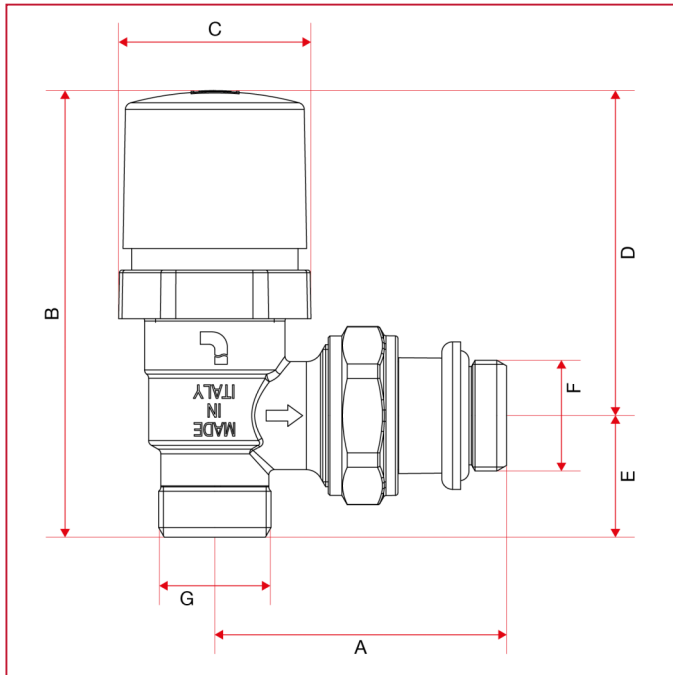

### 995V 带手柄外牙角型温控阀

#### 总尺寸

	3/8"	1/2"
DN	10	15
A	50	53,5
B	80,7	82,7
C	35,6	35,6
D	60,7	60,7
E	20,5	22,5
F	3/8"	1/2"
G	1/2"	1/2"
Kg/cm <sup>2</sup> bar	10	10
LBS - psi	145	145