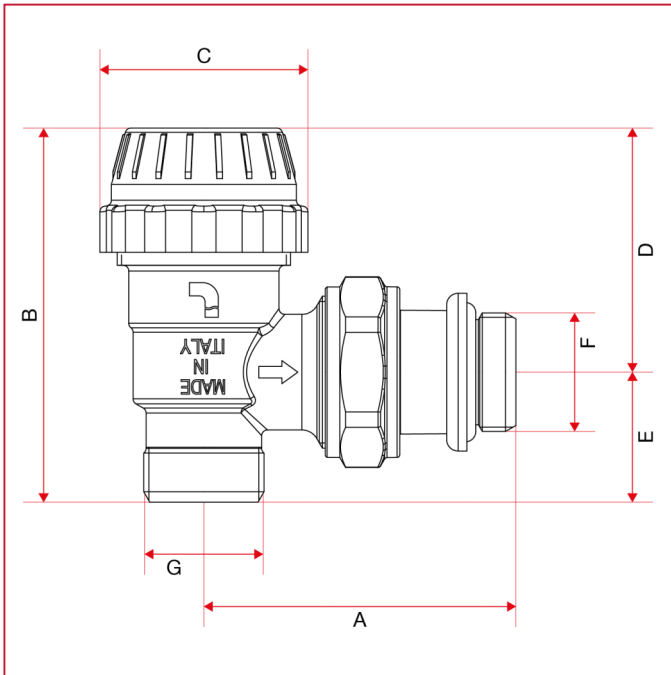

温控阀和锁闭阀

995C 带帽盖外牙角型温控阀

总尺寸

	3/8"	1/2"
DN	10	15
A	50	53,5
B	62,7	64,7
C	36	36
D	42,2	42,2
E	20,5	22,5
F	3/8"	1/2"
G	1/2"	1/2"
Kg/cm ² bar	10	10
LBS - psi	145	145