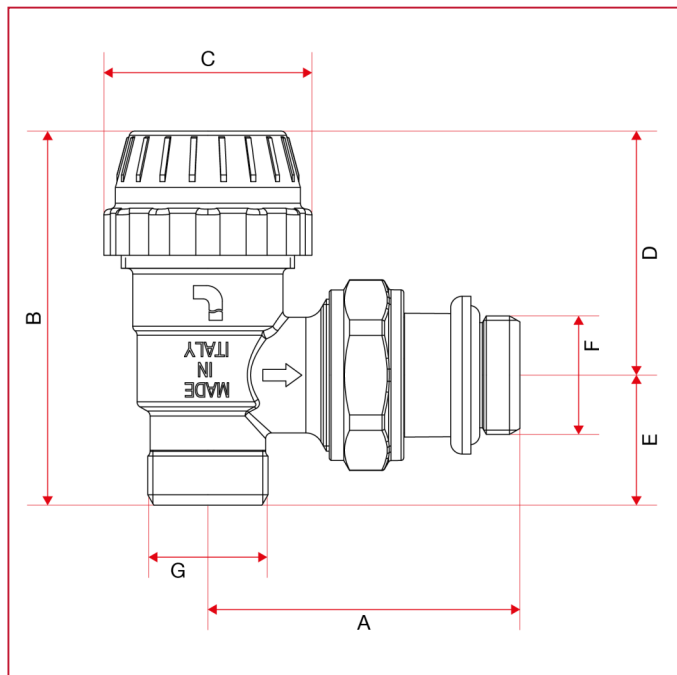

ТЕРМОСТАТИЧЕСКИЕ И ЗАПОРНЫЕ КЛАПАНЫ

995C Угловой термоклапан с колпачком, НР

ГАБАРИТНЫЕ РАЗМЕРЫ

	3/8"	1/2"
DN	10	15
A	50	53,5
B	62,7	64,7
C	36	36
D	42,2	42,2
E	20,5	22,5
F	3/8"	1/2"
G	1/2"	1/2"
Kg/cm ² bar	10	10
LBS - psi	145	145