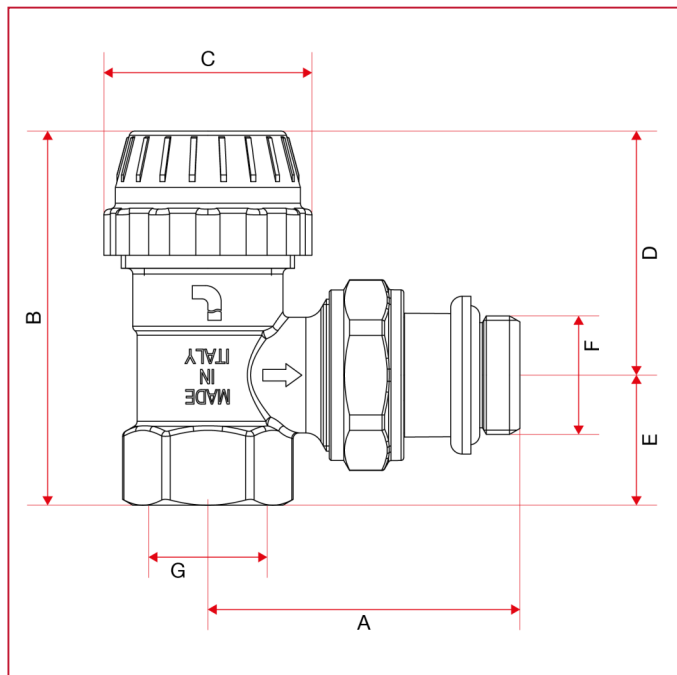

ТЕРМОСТАТИЧЕСКИЕ И ЗАПОРНЫЕ КЛАПАНЫ

994C Угловой термоклапан с колпачком, ВР

ГАБАРИТНЫЕ РАЗМЕРЫ

| | 3/8" | 1/2" |
|------------------------|------|------|
| DN | 10 | 15 |
| A | 50 | 53,5 |
| B | 62,7 | 64,7 |
| C | 36 | 36 |
| D | 42,2 | 42,2 |
| E | 20,5 | 22,5 |
| F | 3/8" | 1/2" |
| G | 3/8" | 1/2" |
| Kg/cm ² bar | 10 | 10 |
| LBS - psi | 145 | 145 |