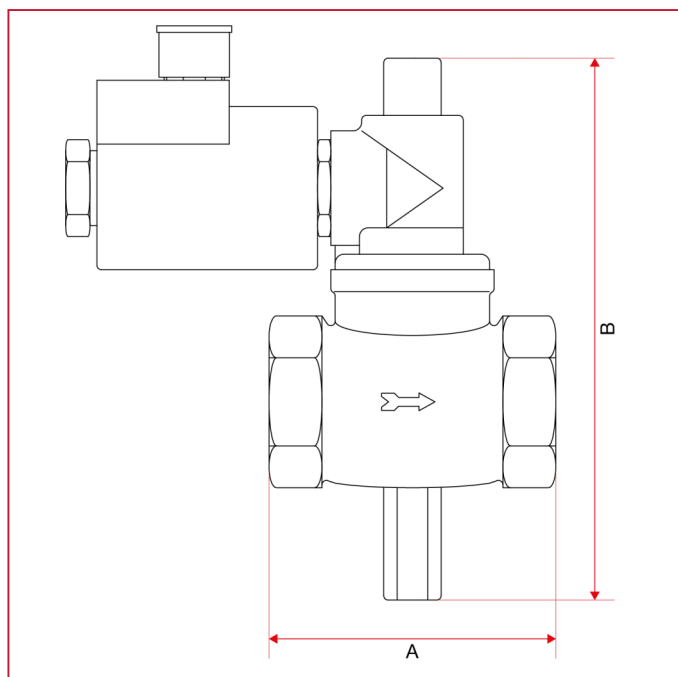

993 Соленоидальный предохранительный клапан для газа, нормально открытый

ГАБАРИТНЫЕ РАЗМЕРЫ арт. 993М

993М

| | 1/2" | 3/4" | 1" | 1"1/4 | 1"1/2 | 2" |
|-----------|------|------|-----|-------|-------|-----|
| A | 65 | 65 | 78 | 114 | 114 | 139 |
| B | 125 | 125 | 130 | 174 | 174 | 182 |
| LBS - psi | 8 | 8 | 8 | 8 | 8 | 8 |

ГАБАРИТНЫЕ РАЗМЕРЫ арт. 993G

ДЕТЕКТОР УТЕЧКИ ГАЗА СО СВЕТО-ЗВУКОВОЙ СИГНАЛИЗАЦИЕЙ И РЕЛЕЙНЫМ УПРАВЛЕНИЕМ

993G

| | 1/2" | 3/4" | 1" | 1"1/4 | 1"1/2 | 2" |
|------------------------|------|------|-----|-------|-------|-----|
| A | 65 | 65 | 78 | 114 | 114 | 139 |
| B | 165 | 165 | 170 | 195 | 195 | 200 |
| Kg/cm ² bar | 6 | 6 | 6 | 6 | 6 | 6 |
| LBS - psi | 87 | 87 | 87 | 87 | 87 | 87 |