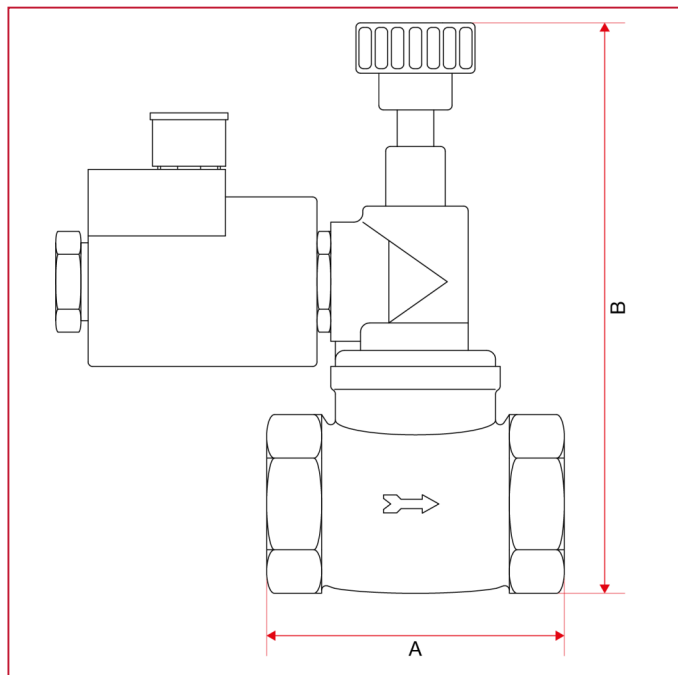

993 Соленоидальный предохранительный клапан для газа, нормально открытый

ГАБАРИТНЫЕ РАЗМЕРЫ арт. 993М

993М

| | 1/2" | 3/4" | 1" | 1"1/4 | 1"1/2 | 2" |
|-----------|------|------|-----|-------|-------|-----|
| A | 65 | 65 | 78 | 114 | 114 | 139 |
| B | 125 | 125 | 130 | 174 | 174 | 182 |
| LBS - psi | 8 | 8 | 8 | 8 | 8 | 8 |

ГАБАРИТНЫЕ РАЗМЕРЫ арт. 993G

ДЕТЕКТОР УТЕЧКИ ГАЗА СО СВЕТО-ЗВУКОВОЙ СИГНАЛИЗАЦИЕЙ И РЕЛЕЙНЫМ УПРАВЛЕНИЕМ

993G

| | 1/2" | 3/4" | 1" | 1"1/4 | 1"1/2 | 2" |
|------------------------|------|------|-----|-------|-------|-----|
| A | 65 | 65 | 78 | 114 | 114 | 139 |
| B | 165 | 165 | 170 | 195 | 195 | 200 |
| Kg/cm ² bar | 6 | 6 | 6 | 6 | 6 | 6 |
| LBS - psi | 87 | 87 | 87 | 87 | 87 | 87 |