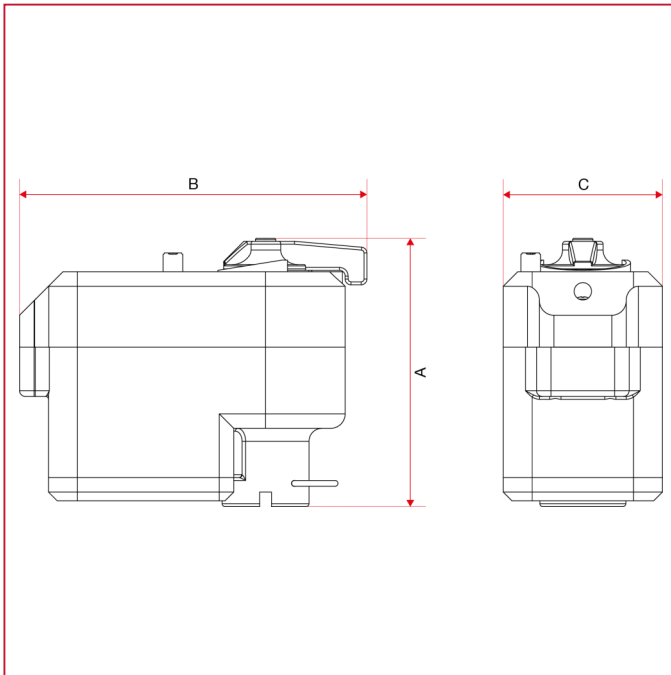

区域隔离球阀用电动执行器

991 区域隔离球阀用电动执行器，带手动解锁装置

总尺寸

	230V x 25sec	230V x 50sec	24V x 50sec
A	92,5	92,5	92,5
B	120	120	120
C	55	55	55