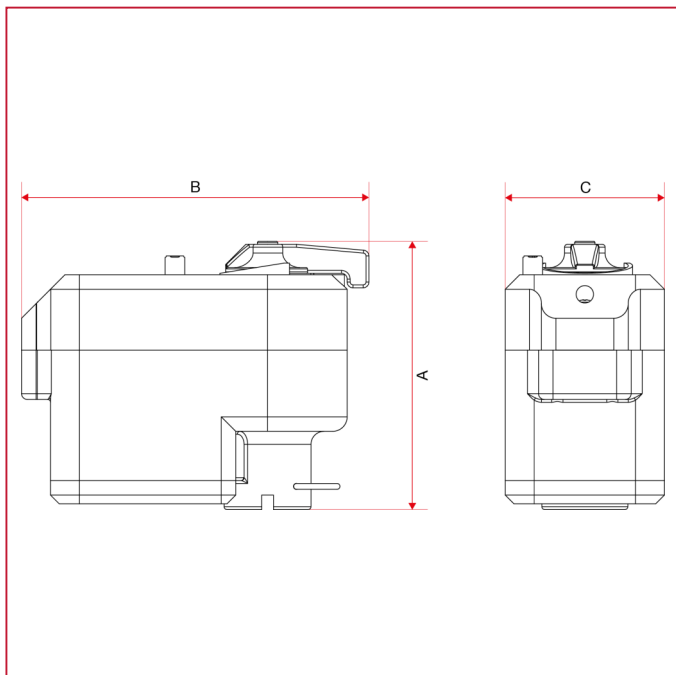

ЭЛЕКТРОПРИВОД И ЗОННЫЕ КРАНЫ

991 Электропривод для зонных шаровых кранов с ручным отпирющим устройством

ГАБАРИТНЫЕ РАЗМЕРЫ

	230V x 25sec	230V x 50sec	24V x 50sec
A	92,5	92,5	92,5
B	120	120	120
C	55	55	55