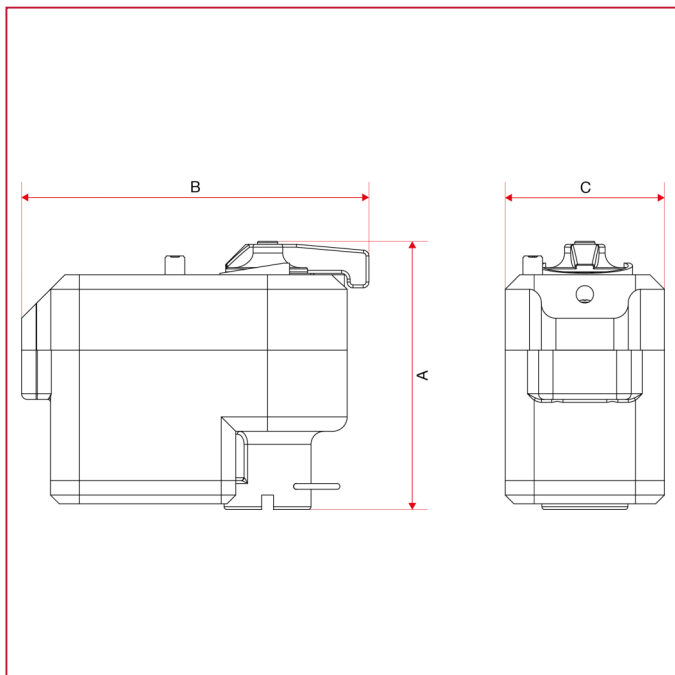

# SERVOCONTROLES Y VÁLVULAS DE ZONA DE ESFERA

## 991 Servocontrol eléctrico con desbloqueo, para válvulas de zona de esfera

### Dimensiones totales

	230V x 25sec	230V x 50sec	24V x 50sec
A	92,5	92,5	92,5
B	120	120	120
C	55	55	55