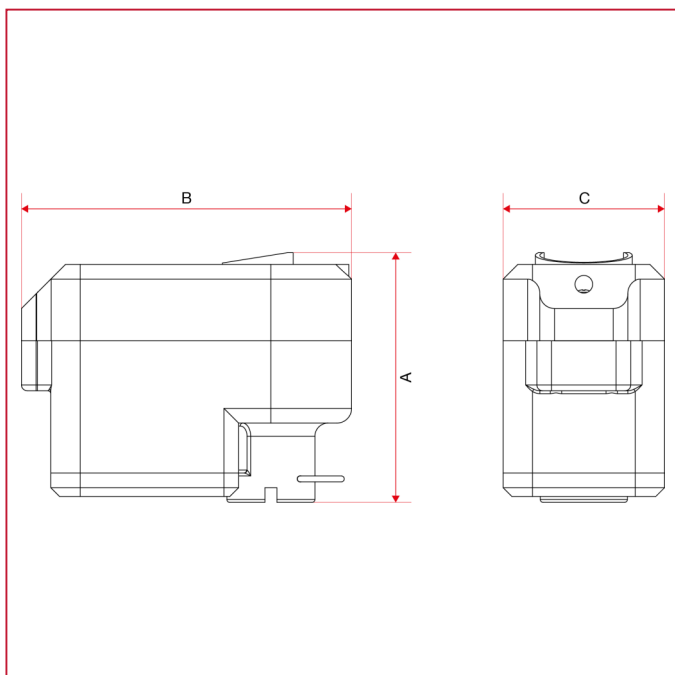

## 990 Servo-commande électrique pour vannes de zone à boisseau sphérique

### DIMENSIONS

	230V x 25sec	230V x 50sec
A	85	85
B	112,5	112,5
C	55	55