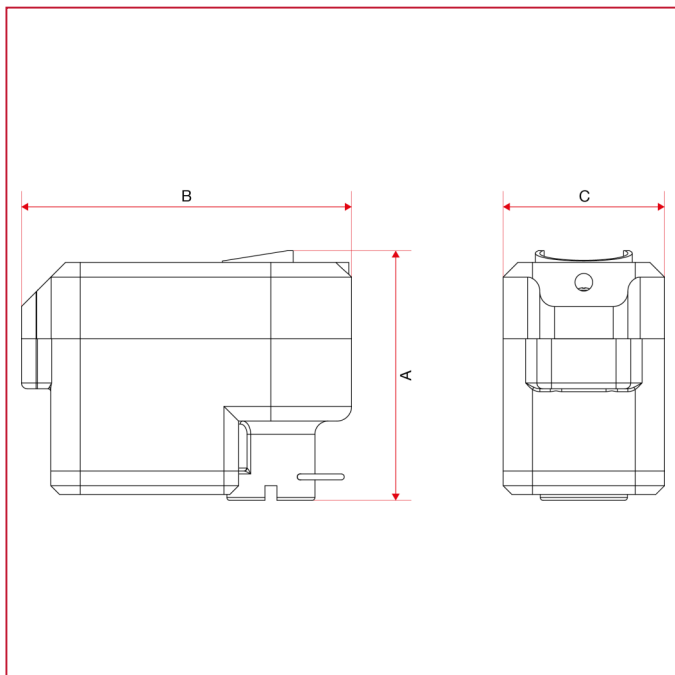

990 区域隔离球阀用电动执行器

总尺寸

	230V x 25sec	230V x 50sec
A	85	85
B	112,5	112,5
C	55	55