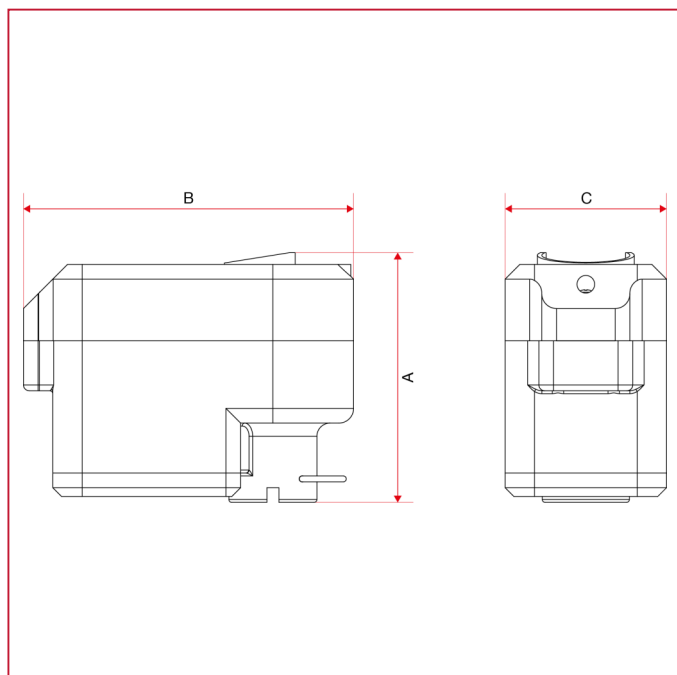

ПРИНАДЛЕЖНОСТИ ДЛЯ СИСТЕМ СОЛНЕЧНОГО ОТОПЛЕНИЯ

990 Электропривод для зонных шаровых кранов

ГАБАРИТНЫЕ РАЗМЕРЫ

	230V x 25sec	230V x 50sec
A	85	85
B	112,5	112,5
C	55	55