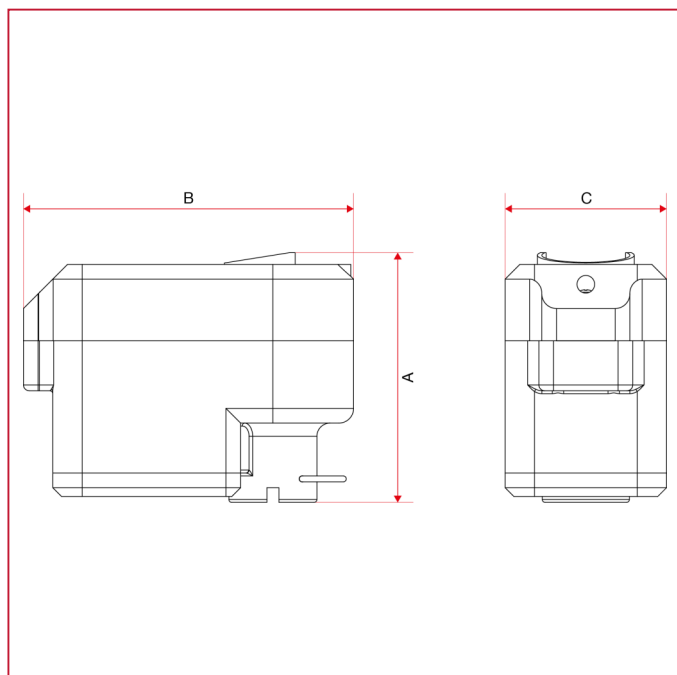

## 990 Servo-commande électrique pour vannes de zone à boisseau sphérique

### DIMENSIONS

	230V x 25sec	230V x 50sec
A	85	85
B	112,5	112,5
C	55	55