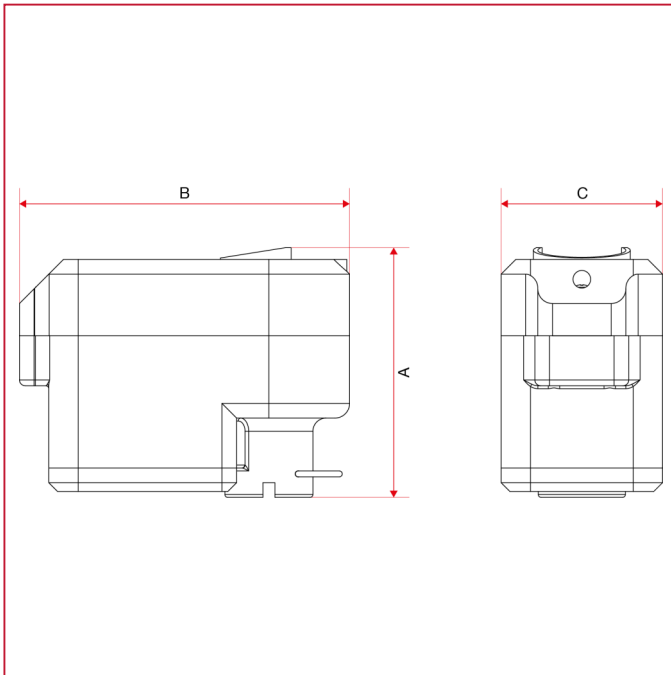

## 区域隔离球阀用电动执行器

### 990 区域隔离球阀用电动执行器

#### 总尺寸

	230V x 25sec	230V x 50sec
A	85	85
B	112,5	112,5
C	55	55