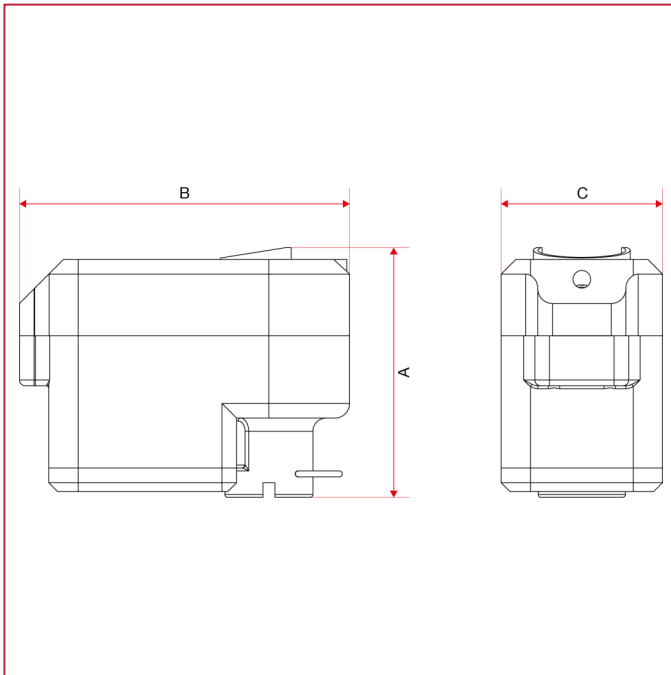

# SERVO-COMMANDES ET VANNES DE ZONE À BOISSEAU SPHÉRIQUE

## 990 Servo-commande électrique pour vannes de zone à boisseau sphérique

### DIMENSIONS

	230V x 25sec	230V x 50sec
A	85	85
B	112,5	112,5
C	55	55