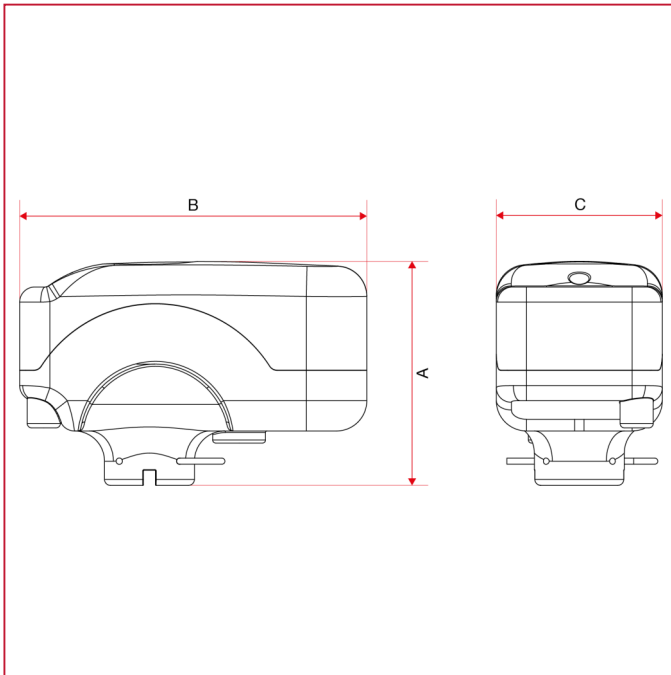

区域隔离球阀用电动执行器

989 区域隔离球阀用电动执行器

总尺寸

	230V x 90sec
A	74
B	115
C	55