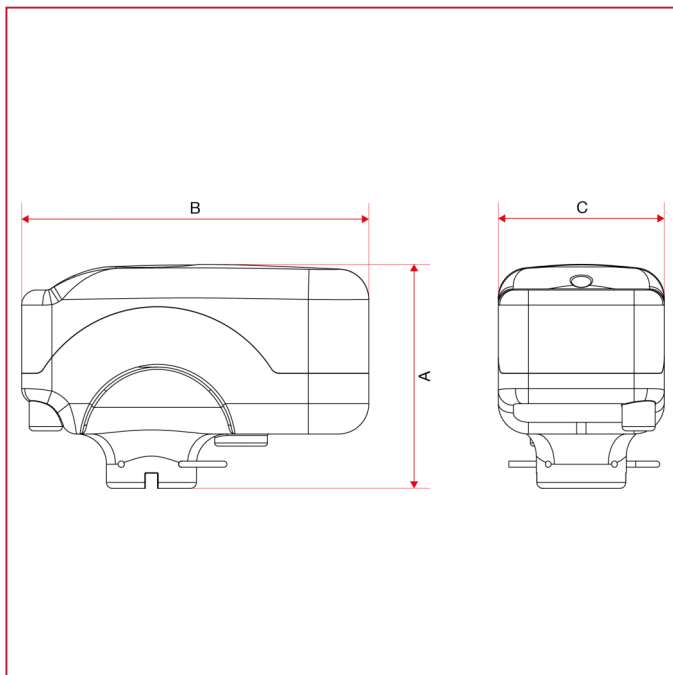

## SERVOCOMANDI E VALVOLE DI ZONA A SFERA

### 989 Servocomando elettrico per valvole di zona a sfera

#### INGOMBRI

	230V x 90sec
A	74
B	115
C	55