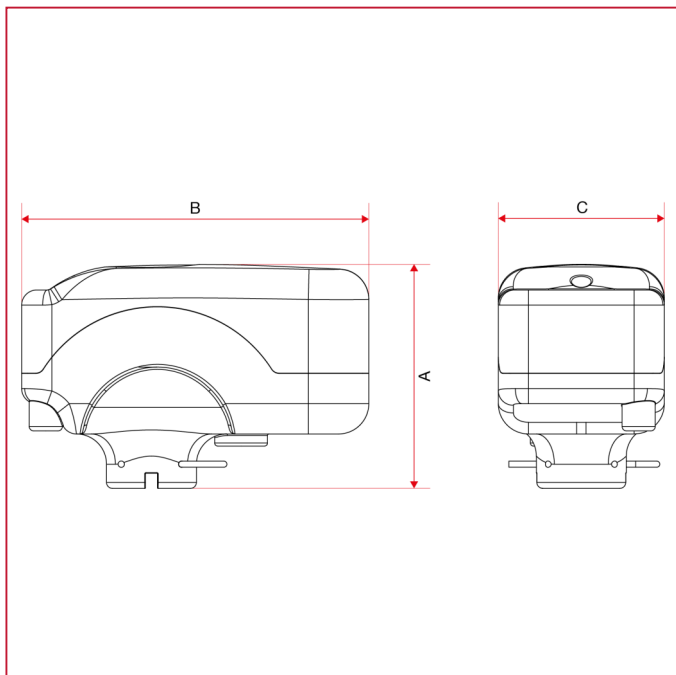

# SERVO-COMMANDES ET VANNES DE ZONE À BOISSEAU SPHÉRIQUE

## 989 Servo-commande électrique pour vannes de zone à boisseau sphérique

### DIMENSIONS

	230V x 90sec
A	74
B	115
C	55