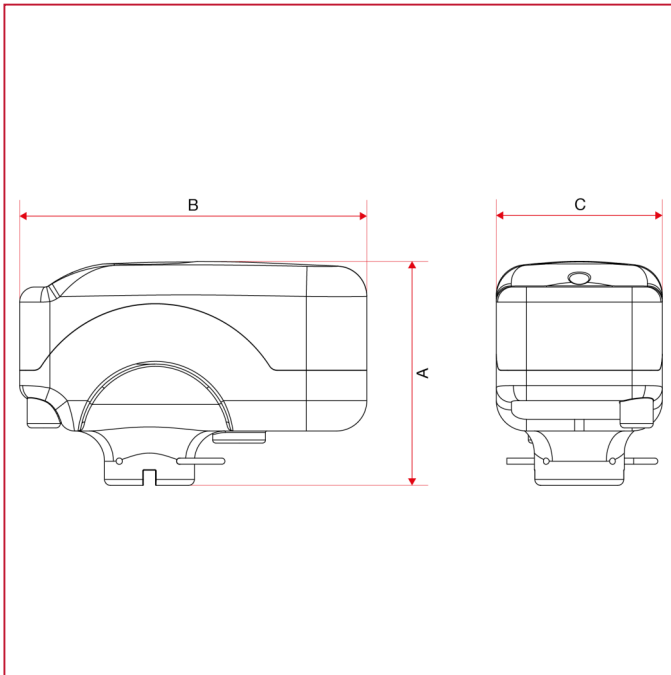

# SERVOCONTROLES Y VÁLVULAS DE ZONA DE ESFERA

## 989 Servocontrol eléctrico, para válvulas de zona de esfera

### Dimensiones totales

|   | 230V x<br>90sec |
|---|-----------------|
| A | 74              |
| B | 115             |
| C | 55              |